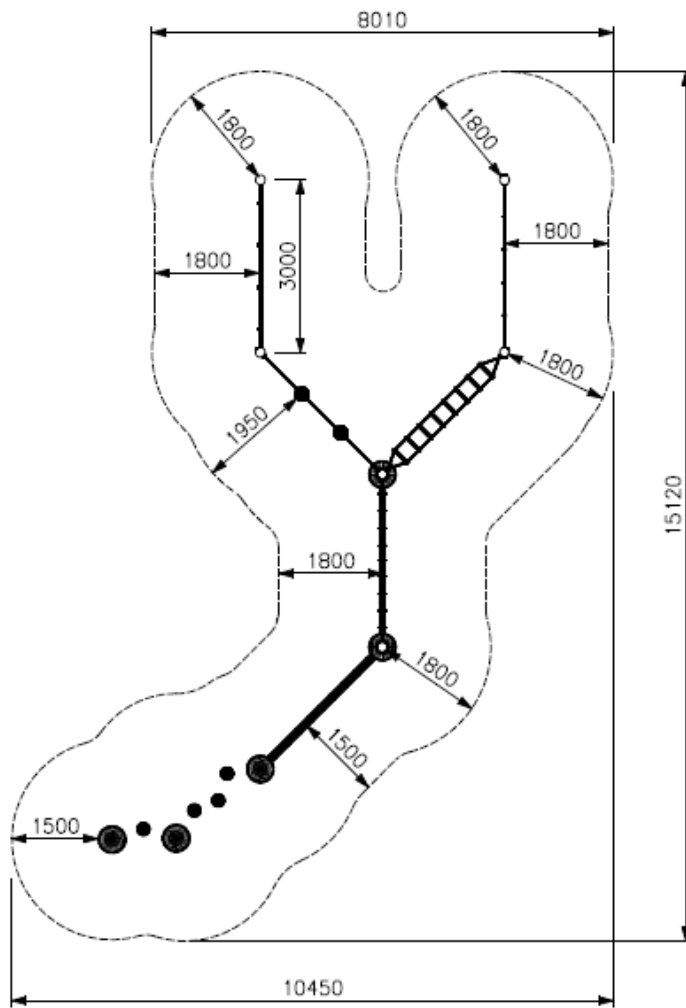

Linarium Adventure Park 4

nr katalogowy SB-AD-004

Opis

Urządzenie linowo-wspinaczkowe. Rekomendowane dla dzieci i młodzieży.

Urządzenie zawiera:

- 6 słupków,
- 1 ścianę wspinaczkową – 3 m,
- 1 linowy park z dwoma wiszącymi siedziskami – 3 m,
- 1 element wspinaczkowy „krople deszczu” składający się z czterech lin do pociągania się-3 m,
- 1 wiszącą drabinkę – 3 m,
- 1 mostek linowy (dolny element potrójna lina) – 3 m,
- 1 lianę – 3 m,
- 2 duże grzybki z elastyczną nakładką połączone liną potrójną – 3 m,
- 4 małe grzybki,
- 2 duże grzybki.

Dane techniczne

- Wysokość urządzenia 2,0 m
- Przedział wiekowy: od 4 lat
- Maksymalna wysokość upadku: 1,8 m
- Ilość użytkowników: 16 osób
- Posiada certyfikat TUV potwierdzający zgodność z normą EN 1176-1:2008

Dopuszcza się różnice wymiarów nie większe niż +/- 5%

Materialy

- Linowe urządzenie do balansowania i wspinania się,
- Różne kombinacje elementów Adventure Park pozwalają użytkownikom na ćwiczenie równowagi i zwiększanie poziomu sprawności ruchowej,
- Optymalne napięcie lin w urządzeniu zapewnia system naciągu lin SECUCOPE,
- Konstrukcja nie zawiera żadnych obejm ani połączeń śrubowych.

Rysunki techniczne

Kolorystyka – konstrukcji

Kolorystyka – lin